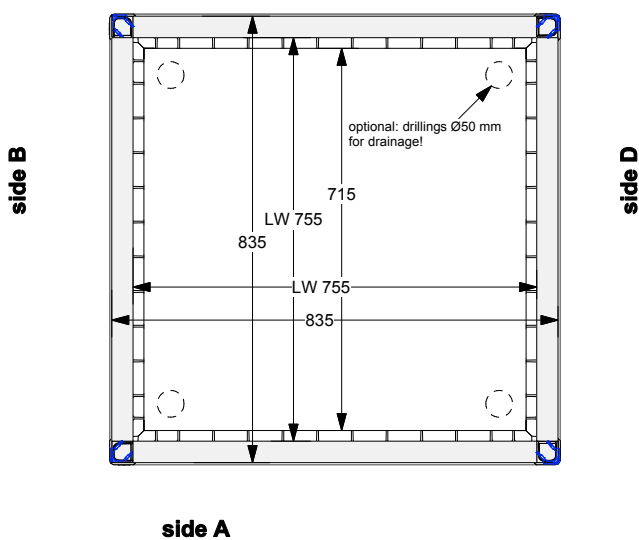

RomBox kabeltrekput 75 75 86 D

- modulair op te bouwen systeem
- materiaal: PP
- hoogte: 81-86 cm
- In hoogte verstelbaar
- Zanddicht

ROMOLD

exterior - side A / C

side C

exterior - side B / D