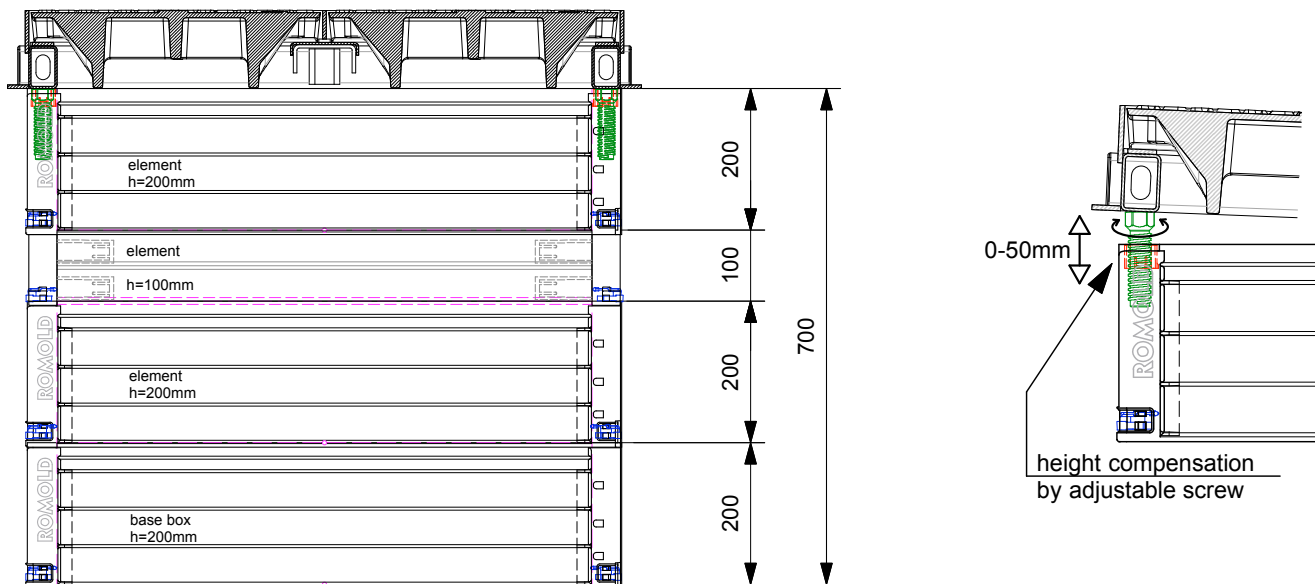

RomBox kabeltrekput 75 75 86 D

- modulair op te bouwen systeem
- materiaal: PP
- hoogte: 81-86 cm
- In hoogte verstelbaar
- Zanddicht

ROMOLD

exterior - side A / C

side C

exterior - side B / D