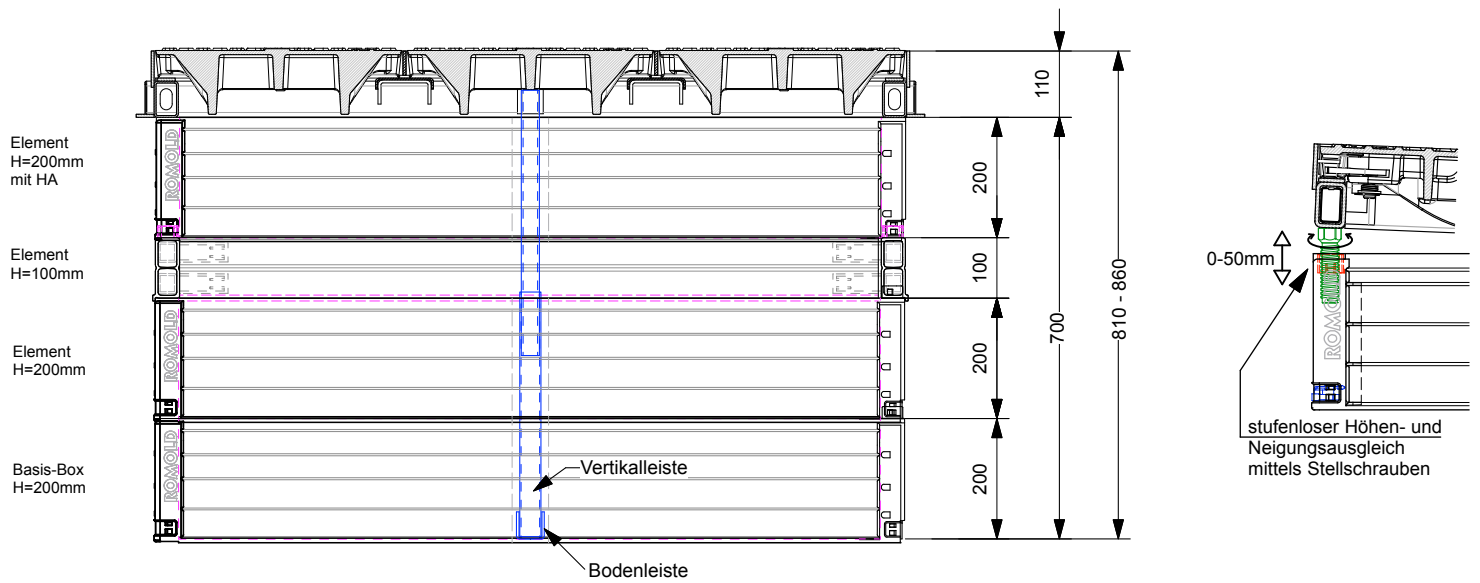

RomBox kabeltrekput 75 115 86 D

- modulair op te bouwen systeem
- materiaal: PP
- hoogte: 81-86 cm
- In hoogte verstelbaar
- Zanddicht
- Inclusief gietijzeren deksel (3-delig) D400

ROMOLD

Seite A

Seite B / D Ansicht von außen

Seite B

Seite C