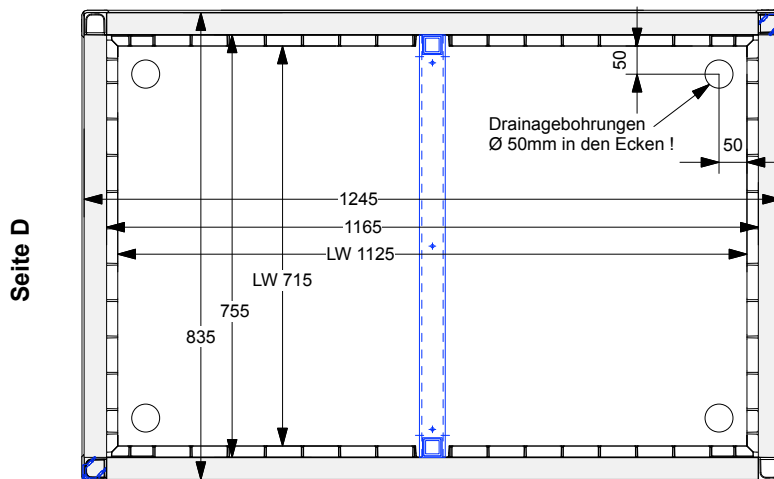

RomBox kabeltrekput 75 115 86 D

- modulair op te bouwen systeem
- materiaal: PP
- hoogte: 81-86 cm
- In hoogte verstelbaar
- Zanddicht
- Inclusief gietijzeren deksel (3-delig) D400

ROMOLD

Seite A

Seite B / D Ansicht von außen

Seite B

Seite C