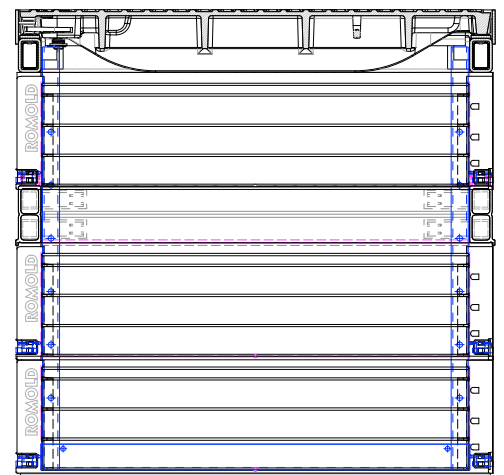

RomBox kabeltrekput 75 115 86 D

- modulair op te bouwen systeem
- materiaal: PP
- hoogte: 81-86 cm
- In hoogte verstelbaar
- Zanddicht
- Inclusief gietijzeren deksel (3-delig) D400

ROMOLD

Seite A

Seite B / D Ansicht von außen

Seite B

Seite C